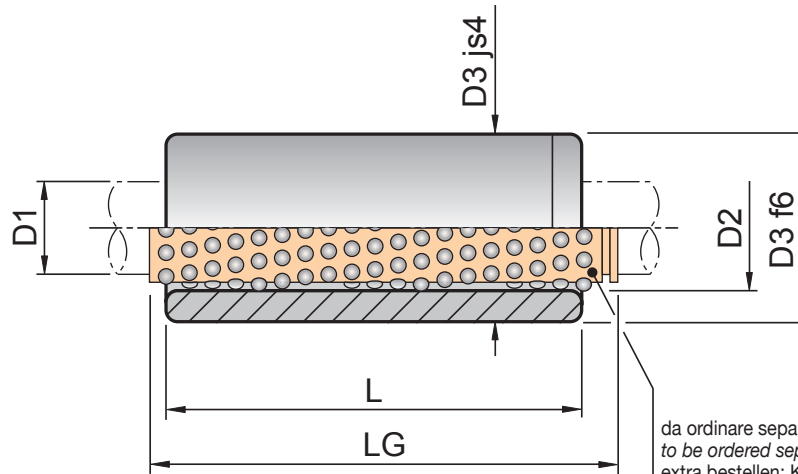

ISO 9448-3

Material: 1.7131 - Hardness: 61-63 HRC

da ordinare separatamente: GABBIA A SFERE GSA  
to be ordered separately: BALL CAGES GSA  
extra bestellen: KUGELKÄFIGE GSA

Code	D1	L	LG	D2	D3
BLAG1923	19	23	45	25	32
BLAG1930		30	45		
BLAG1937		37	45		
BLAG1947		47	56		
BLAG1960		60	71		
BLAG1977		77	95		
BLAG2023	20	23	45	26	32
BLAG2030		30	45		
BLAG2037		37	45		
BLAG2047		47	56		
BLAG2060		60	71		
BLAG2077		77	95		
BLAG2423	24	23	45	30	40
BLAG2430		30	45		
BLAG2437		37	45		
BLAG2447		47	56		
BLAG2460		60	71		
BLAG2477		77	95		
BLAG2523	25	23	45	31	40
BLAG2530		30	45		
BLAG2537		37	45		
BLAG2547		47	56		
BLAG2560		60	71		
BLAG2577		77	95		
BLAG3030	30	30	45	38	48
BLAG3037		37	50		
BLAG3047		47	56		
BLAG3060		60	71		
BLAG3077		77	95		
BLAG3095		95	120		
BLAG3230	32	30	45	40	48
BLAG3237		37	50		
BLAG3247		47	56		
BLAG3260		60	71		
BLAG3277		77	95		
BLAG3295		95	120		

Code	D1	L	LG	D2	D3			
BLAG3830	38	30	45	46	58			
BLAG3837		37	50					
BLAG3847		47	63					
BLAG3860		60	80					
BLAG3877		77	95					
BLAG3895		95	120					
BLAG38120		120	140					
BLAG4030	40	30	45	48	58			
BLAG4037		37	50					
BLAG4047		47	63					
BLAG4060		60	80					
BLAG4077		77	95					
BLAG4095		95	120					
BLAG40120		120	140					
BLAG4837	48	37	50	56	70			
BLAG4847		47	63					
BLAG4860		60	80					
BLAG4877		77	95					
BLAG4895		95	120					
BLAG48120			120			140		
BLAG5037	50	37	50	58	70			
BLAG5047		47	63					
BLAG5060		60	80					
BLAG5077		77	95					
BLAG5095		95	120					
BLAG50120			120			140		
BLAG6060	60	60	95	68	85			
BLAG6077		77	95					
BLAG6095		95	120					
BLAG60120			120			140		
BLAG6360		63	60			95	71	85
BLAG6377			77			95		
BLAG6395	95		120					
BLAG63120			120	140				
BLAG80120	80		120	140	92	105		