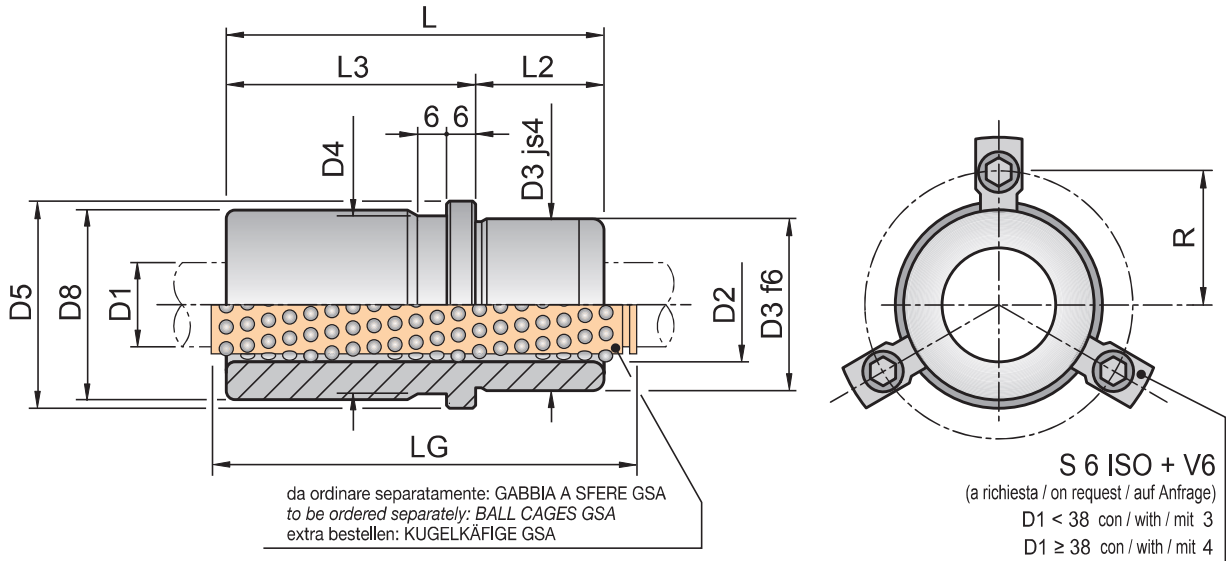

ISO 9448-7

Material: 1.7131 - Hardness: 61-63 HRC

BEAG-4											
Code	D1	D2	D3	D4	D5	D8	R	L	L2	L3	LG
BEAG19-4	19	25	32	32	40	39	26	59	23	36	71
BEAG20-4	20	26	32	32	40	39	26	59	23	36	71
BEAG24-4	24	30	40	40	48	46	30	79	23	56	95
BEAG25-4	25	31	40	40	48	46	30	79	23	56	95
BEAG30-4	30	38	48	48	56	53	33,5	93	30	63	120
BEAG32-4	32	40	48	48	56	53	33,5	93	30	63	120
BEAG38-4	38	46	58	58	66	63	38,5	108	37	71	120
BEAG40-4	40	48	58	58	66	63	38,5	108	37	71	120
BEAG48-4	48	56	70	70	80	77	45,5	127	47	80	140
BEAG50-4	50	58	70	70	80	77	45,5	127	47	80	140
BEAG60-4	60	68	85	85	95	92	53	150	60	90	160
BEAG63-4	63	71	85	85	95	92	53	150	60	90	160
BEAG80-4	80	92	105	105	118	115	64,5	150	60	90	160

BEAG-5											
Code	D1	D2	D3	D4	D5	D8	R	L	L2	L3	LG
BEAG24-5	24	30	40	40	48	46	30	80	30	50	95
BEAG25-5	25	31	40	40	48	46	30	80	30	50	95
BEAG30-5	30	38	48	48	56	53	33,5	93	37	56	120
BEAG32-5	32	40	48	48	56	53	33,5	93	37	56	120
BEAG38-5	38	46	58	58	66	63	38,5	110	47	63	140
BEAG40-5	40	48	58	58	66	63	38,5	110	47	63	140
BEAG48-5	48	56	70	70	80	77	45,5	131	60	71	160
BEAG50-5	50	58	70	70	80	77	45,5	131	60	71	160

BEAG-6											
Code	D1	D2	D3	D4	D5	D8	R	L	L2	L3	LG
BEAG19-6	19	25	32	32	40	39	26	43	23	20	56
BEAG20-6	20	26	32	32	40	39	26	43	23	20	56
BEAG24-6	24	30	40	40	48	46	30	59	23	36	71
BEAG25-6	25	31	40	40	48	46	30	59	23	36	71
BEAG30-6	30	38	48	48	56	53	33,5	75	30	45	95
BEAG32-6	32	40	48	48	56	53	33,5	75	30	45	95
BEAG38-6	38	46	58	58	66	63	38,5	82	37	45	105
BEAG40-6	40	48	58	58	66	63	38,5	82	37	45	105
BEAG48-6	48	56	70	70	80	77	45,5	97	47	50	120
BEAG50-6	50	58	70	70	80	77	45,5	97	47	50	120
BEAG60-6	60	68	85	85	95	92	53	116	60	56	140
BEAG63-6	63	71	85	85	95	92	53	116	60	56	140
BEAG80-6	80	92	105	105	118	115	64,5	120	60	60	140