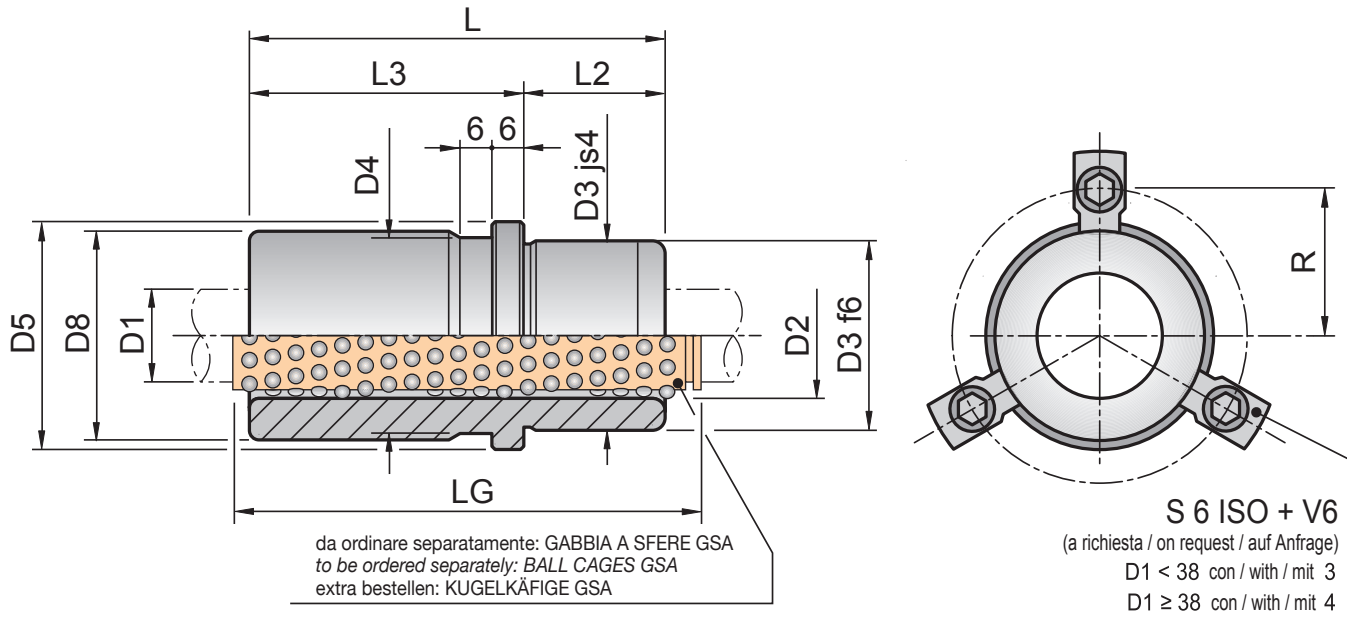

ISO 9448-7

Material: 1.7131 - Hardness: 61+63 HRC

da ordinare separatamente: GABBIA A SFERE GSA
to be ordered separately: BALL CAGES GSA
extra bestellen: KUGELKÄFIGE GSA

S 6 ISO + V6
(a richiesta / on request / auf Anfrage)
D1 < 38 con / with / mit 3
D1 ≥ 38 con / with / mit 4

BEAG-7

Code	D1	D2	D3	D4	D5	R	L	L2	L3	LG
BEAG19-7	19	25	32	32	40	26	35	23	12	45
BEAG20-7	20	26	32	32	40	26	35	23	12	45
BEAG24-7	24	30	40	40	48	30	35	23	12	45
BEAG25-7	25	31	40	40	48	30	35	23	12	45
BEAG30-7	30	38	48	48	56	33,5	42	30	12	56
BEAG32-7	32	40	48	48	56	33,5	42	30	12	56
BEAG38-7	38	46	58	58	66	38,5	52	37	15	63
BEAG40-7	40	48	58	58	66	38,5	52	37	15	63
BEAG48-7	48	56	70	70	80	45,5	65	47	18	80
BEAG50-7	50	58	70	70	80	45,5	65	47	18	80
BEAG60-7	60	68	85	85	95	53	80	60	20	95
BEAG63-7	63	71	85	85	95	53	80	60	20	95
BEAG80-7	80	92	105	105	118	64,5	80	60	20	120

ISO 9448-7

Material: 1.7131 - Hardness: 61+63 HRC

BEAG-4											
Code	D1	D2	D3	D4	D5	D8	R	L	L2	L3	LG
BEAG19-4	19	25	32	32	40	39	26	59	23	36	71
BEAG20-4	20	26	32	32	40	39	26	59	23	36	71
BEAG24-4	24	30	40	40	48	46	30	79	23	56	95
BEAG25-4	25	31	40	40	48	46	30	79	23	56	95
BEAG30-4	30	38	48	48	56	53	33,5	93	30	63	120
BEAG32-4	32	40	48	48	56	53	33,5	93	30	63	120
BEAG38-4	38	46	58	58	66	63	38,5	108	37	71	120
BEAG40-4	40	48	58	58	66	63	38,5	108	37	71	120
BEAG48-4	48	56	70	70	80	77	45,5	127	47	80	140
BEAG50-4	50	58	70	70	80	77	45,5	127	47	80	140
BEAG60-4	60	68	85	85	95	92	53	150	60	90	160
BEAG63-4	63	71	85	85	95	92	53	150	60	90	160
BEAG80-4	80	92	105	105	118	115	64,5	150	60	90	160

BEAG-5											
Code	D1	D2	D3	D4	D5	D8	R	L	L2	L3	LG
BEAG24-5	24	30	40	40	48	46	30	80	30	50	95
BEAG25-5	25	31	40	40	48	46	30	80	30	50	95
BEAG30-5	30	38	48	48	56	53	33,5	93	37	56	120
BEAG32-5	32	40	48	48	56	53	33,5	93	37	56	120
BEAG38-5	38	46	58	58	66	63	38,5	110	47	63	140
BEAG40-5	40	48	58	58	66	63	38,5	110	47	63	140
BEAG48-5	48	56	70	70	80	77	45,5	131	60	71	160
BEAG50-5	50	58	70	70	80	77	45,5	131	60	71	160