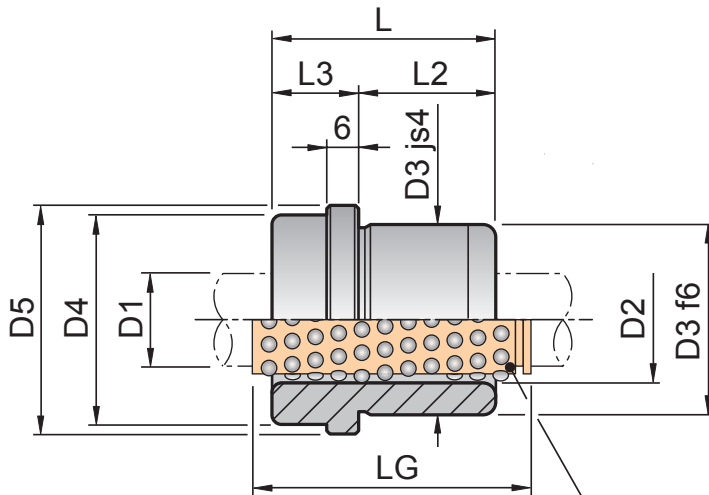

ISO 9448-7

Material: 1.7131 - Hardness: 61+63 HRC

da ordinare separatamente: GABBIA A SFERE GSA
to be ordered separately: BALL CAGES GSA
extra bestellen: KUGELKÄFIGE GSA

S 6 ISO + V6
(a richiesta / on request / auf Anfrage)
D1 < 38 con / with / mit 3
D1 ≥ 38 con / with / mit 4

BEAG-7

Code	D1	D2	D3	D4	D5	R	L	L2	L3	LG
BEAG19-7	19	25	32	32	40	26	35	23	12	45
BEAG20-7	20	26	32	32	40	26	35	23	12	45
BEAG24-7	24	30	40	40	48	30	35	23	12	45
BEAG25-7	25	31	40	40	48	30	35	23	12	45
BEAG30-7	30	38	48	48	56	33,5	42	30	12	56
BEAG32-7	32	40	48	48	56	33,5	42	30	12	56
BEAG38-7	38	46	58	58	66	38,5	52	37	15	63
BEAG40-7	40	48	58	58	66	38,5	52	37	15	63
BEAG48-7	48	56	70	70	80	45,5	65	47	18	80
BEAG50-7	50	58	70	70	80	45,5	65	47	18	80
BEAG60-7	60	68	85	85	95	53	80	60	20	95
BEAG63-7	63	71	85	85	95	53	80	60	20	95
BEAG80-7	80	92	105	105	118	64,5	80	60	20	120

ISO 9448-7

Material: 1.7131 - Hardness: 61+63 HRC

BEAG-4											
Code	D1	D2	D3	D4	D5	D8	R	L	L2	L3	LG
BEAG19-4	19	25	32	32	40	39	26	59	23	36	71
BEAG20-4	20	26	32	32	40	39	26	59	23	36	71
BEAG24-4	24	30	40	40	48	46	30	79	23	56	95
BEAG25-4	25	31	40	40	48	46	30	79	23	56	95
BEAG30-4	30	38	48	48	56	53	33,5	93	30	63	120
BEAG32-4	32	40	48	48	56	53	33,5	93	30	63	120
BEAG38-4	38	46	58	58	66	63	38,5	108	37	71	120
BEAG40-4	40	48	58	58	66	63	38,5	108	37	71	120
BEAG48-4	48	56	70	70	80	77	45,5	127	47	80	140
BEAG50-4	50	58	70	70	80	77	45,5	127	47	80	140
BEAG60-4	60	68	85	85	95	92	53	150	60	90	160
BEAG63-4	63	71	85	85	95	92	53	150	60	90	160
BEAG80-4	80	92	105	105	118	115	64,5	150	60	90	160

BEAG-5											
Code	D1	D2	D3	D4	D5	D8	R	L	L2	L3	LG
BEAG24-5	24	30	40	40	48	46	30	80	30	50	95
BEAG25-5	25	31	40	40	48	46	30	80	30	50	95
BEAG30-5	30	38	48	48	56	53	33,5	93	37	56	120
BEAG32-5	32	40	48	48	56	53	33,5	93	37	56	120
BEAG38-5	38	46	58	58	66	63	38,5	110	47	63	140
BEAG40-5	40	48	58	58	66	63	38,5	110	47	63	140
BEAG48-5	48	56	70	70	80	77	45,5	131	60	71	160
BEAG50-5	50	58	70	70	80	77	45,5	131	60	71	160