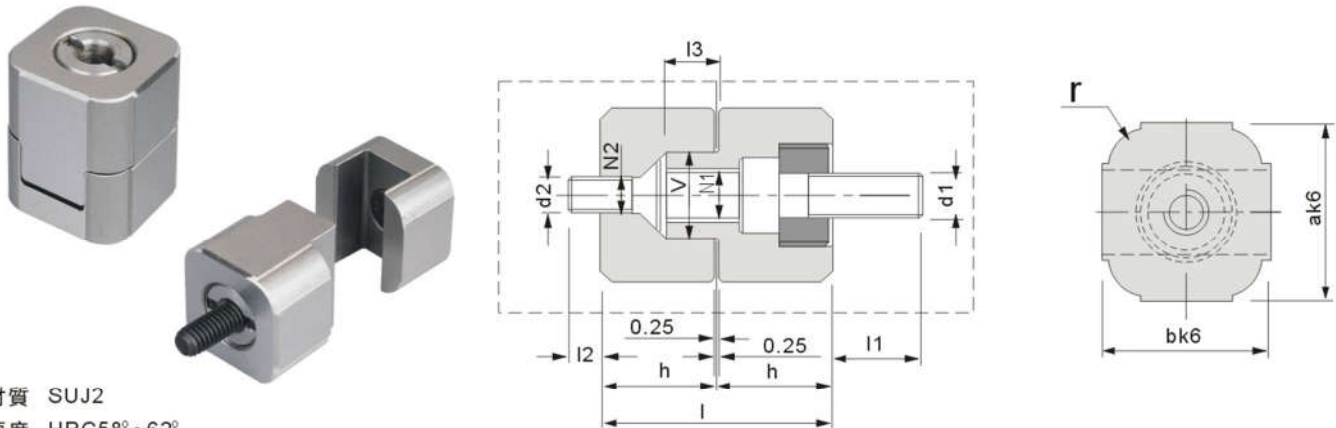

GTP

圓型定位柱 Round Locating Units

材質 SUJ2

硬度 HRC58°~62°

Type No.	t	d4	d	l5	l4	l3	l2	l1	S1	d3	单价(¥) Unit price
GTP30	5	4	M10	16.5	4.5	20	11.5	10.5	36	30	○
GTP42	7	5		18.5	5.5		15.5	14.5	46	42	○
GTP54	8	6	M12	20.5	7.5	25	18.5	17.5	56	54	○
GTP80	11	8		M16			25.5	30	28.5	27.5	76

Order: GTP30 - d3 - QTY

輔助器、定位塊系列

GTZ

直身定位鎖 Straight Block Sets

材質 SUJ2

硬度 HRC58°~62°

Type No.	尺寸 Size													单价(¥) Unit price
	r	d1	d2	N1	N2	l1	l2	l3	V	l	h	a	b	
GTZ20x20	4	M5	M4	M6	M5	12	4	5.5	10	28	14	20	20	○
GTZ25x25	5	M6	M5	M8	M6	13	8	7.5	12	32	16	25	25	○
GTZ32x32	6	M8	M6	M10	M8	15	12	9.5	16	36	18	32	32	○
GTZ40x40		M10	M8	M12	M10	17	10	11.5	20	45	22.5	40	40	○