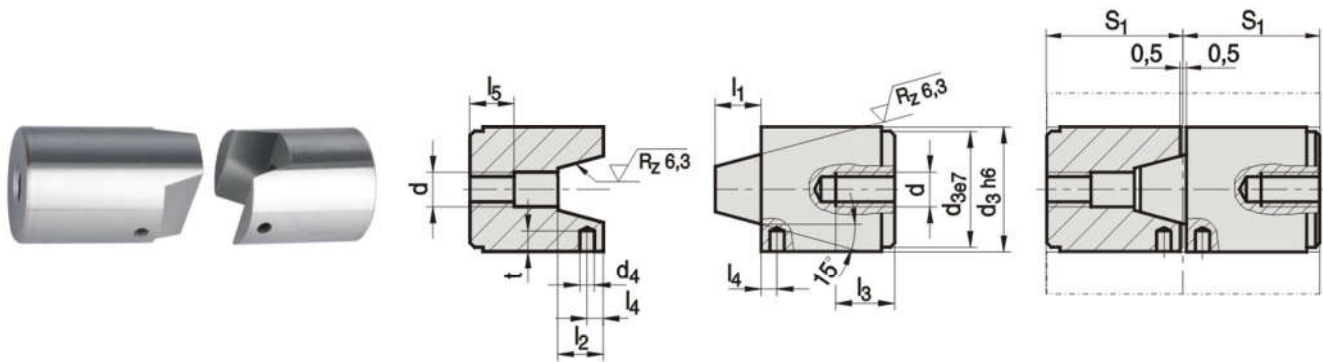

GTP

圓型定位柱 Round Locating Units

材質 SUJ2

硬度 HRC58°~62°

Type No.	t	d4	d	l5	l4	l3	l2	l1	S1	d3	单价(¥) Unit price
GTP30	5	4	M10	16.5	4.5	20	11.5	10.5	36	30	○
GTP42	7	5		18.5	5.5		15.5	14.5	46	42	○
GTP54	8	6	M12	20.5	7.5	25	18.5	17.5	56	54	○
GTP80	11	8		M16			25.5	30	28.5	27.5	76

Order: GTP30 - d3 - QTY

輔助器、定位塊系列

GTZ

直身定位鎖 Straight Block Sets

材質 SUJ2

硬度 HRC58°~62°

Type No.	尺寸 Size													单价(¥) Unit price
	r	d1	d2	N1	N2	l1	l2	l3	V	l	h	a	b	
GTZ20x20	4	M5	M4	M6	M5	12	4	5.5	10	28	14	20	20	○
GTZ25x25	5	M6	M5	M8	M6	13	8	7.5	12	32	16	25	25	○
GTZ32x32	6	M8	M6	M10	M8	15	12	9.5	16	36	18	32	32	○
GTZ40x40		M10	M8	M12	M10	17	10	11.5	20	45	22.5	40	40	○